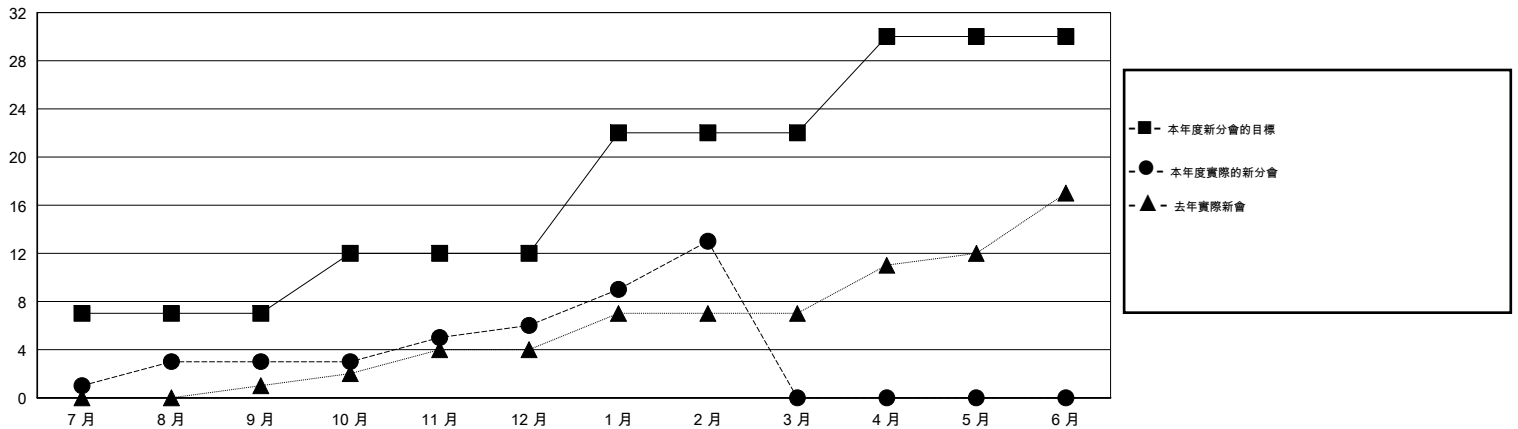

MONTHLY MEMBERSHIP PROGRESS REPORT

District 386

Results as of: 2/29/2016

GMT: ZE RAN SU

地點 CHINA

GMT憲章區 5

分會				
成果 2015-2016				
季	新分會目標	新會	會員流失的分會	淨增/減
7月/8月/9月	7	3	0	3
10月/11月/12月	5	3	0	3
1月/2月/3月	10	7	3	4
4月/5月/6月	8	0	0	0

位會員@每位須繳				
成果 2015-2016				
季	新會員目標	增加的授證/新會員	退會人數	淨增/減
7月/8月/9月	465	552	450	102
10月/11月/12月	305	262	143	119
1月/2月/3月	325	343	36	307
4月/5月/6月	114	0	0	0

目標與實際新會累積