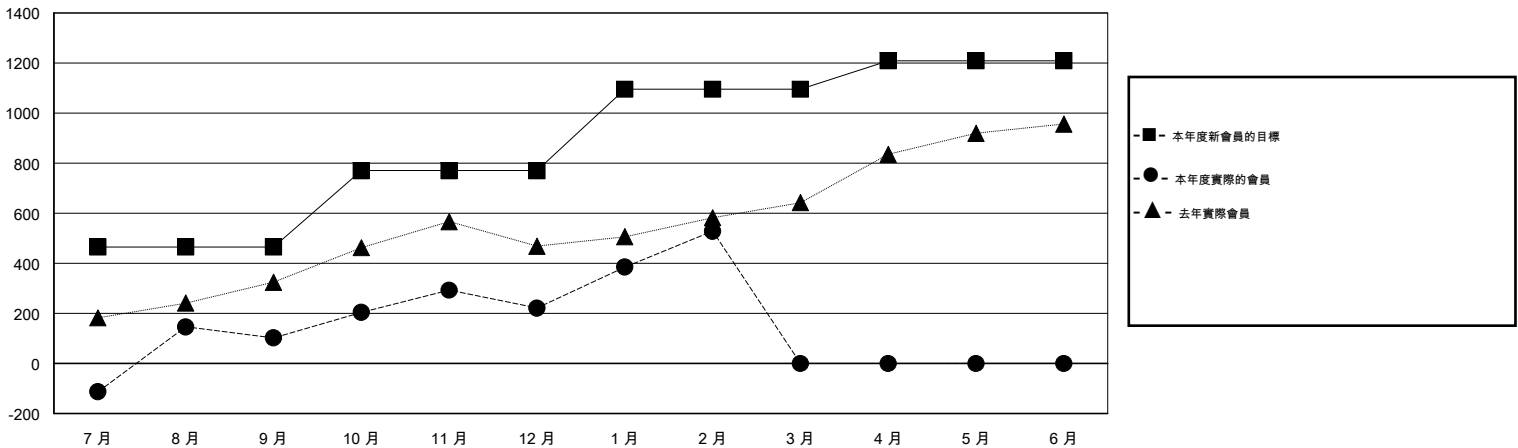

目標和實際會員累積

已取消的分會: 3

108 CLUBS OF 125 增添1位或以上的會員

性別分佈

男 2,466 (56.96%)
女 1,863 (43.04%)

放棄的會員

[點擊這裡取得健康評估資料](#)

過世	0
分會已取消	0
其他	629
總計	629

家庭單位會員	339
戶長	167
非戶長	172